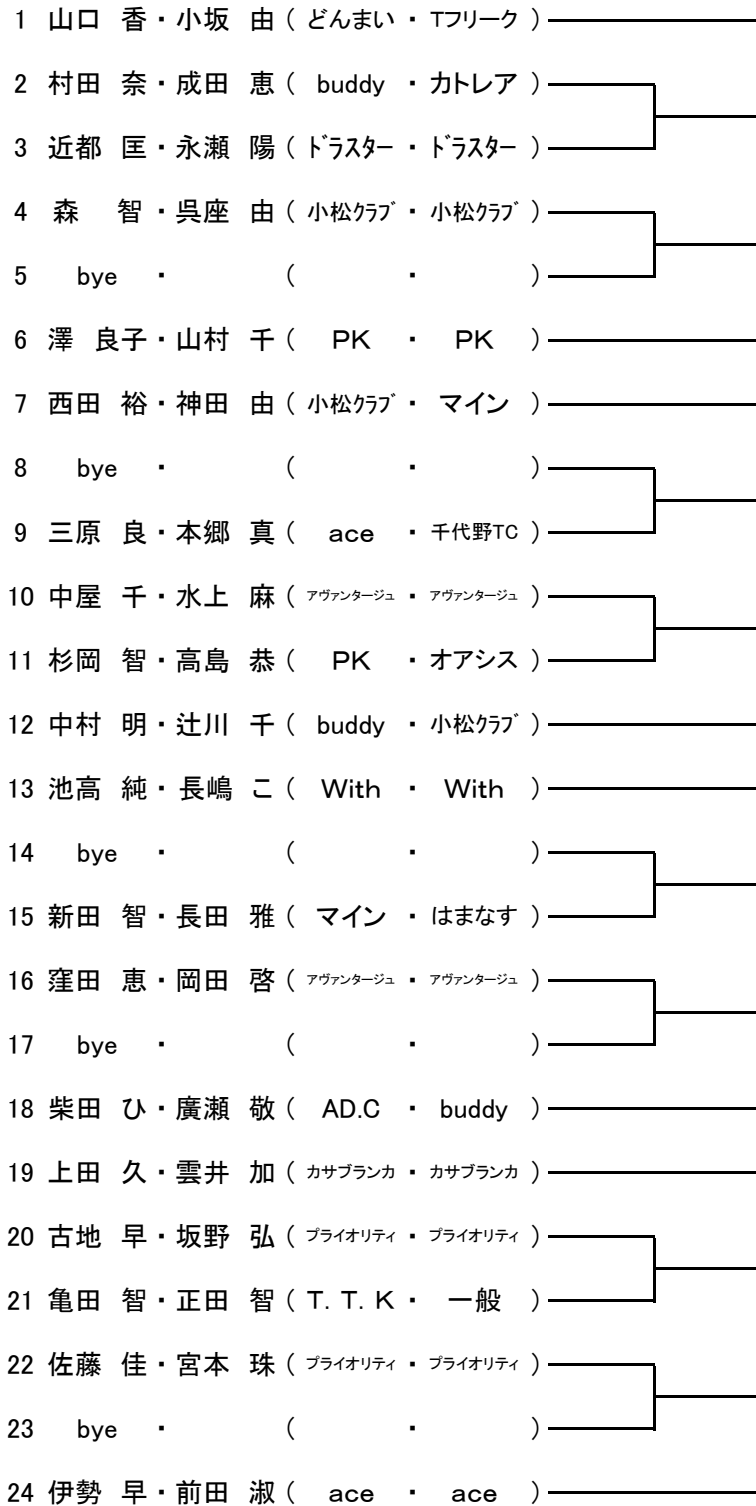

# 第12回ピンクリボンレディーステニス石川県大会(仮ドロー)

金沢市営城北市民テニスコート(平成26年5月27日(火)・28日(水) 予備日29日(木))

## <一般の部>

- 1 受付時間 8:30~8:50
- 2 開会式 9:00より
- 3 練習コート NO1~9 8:00~8:50
- 4 試合球 TOUR PREMIER
- 5 試合方法 8ゲームズプロセット(ノーアド)
- 6 コンソレーションあり
- 7 ウイルソンベストドレッサー賞あり  
(ウイルソン着用)
- 8 年代を問わず長ズボンの着用可

シード 1 山口 香 小坂 由 2 伊勢 早 前田 淑  
 3~4 柴田 ひ 廣瀬 敬・西田 裕 神田 由  
 5~8 池高 純 長嶋 こ・上田 久 雲井 加  
 中村 明 辻川 千・澤 良子 山村 千