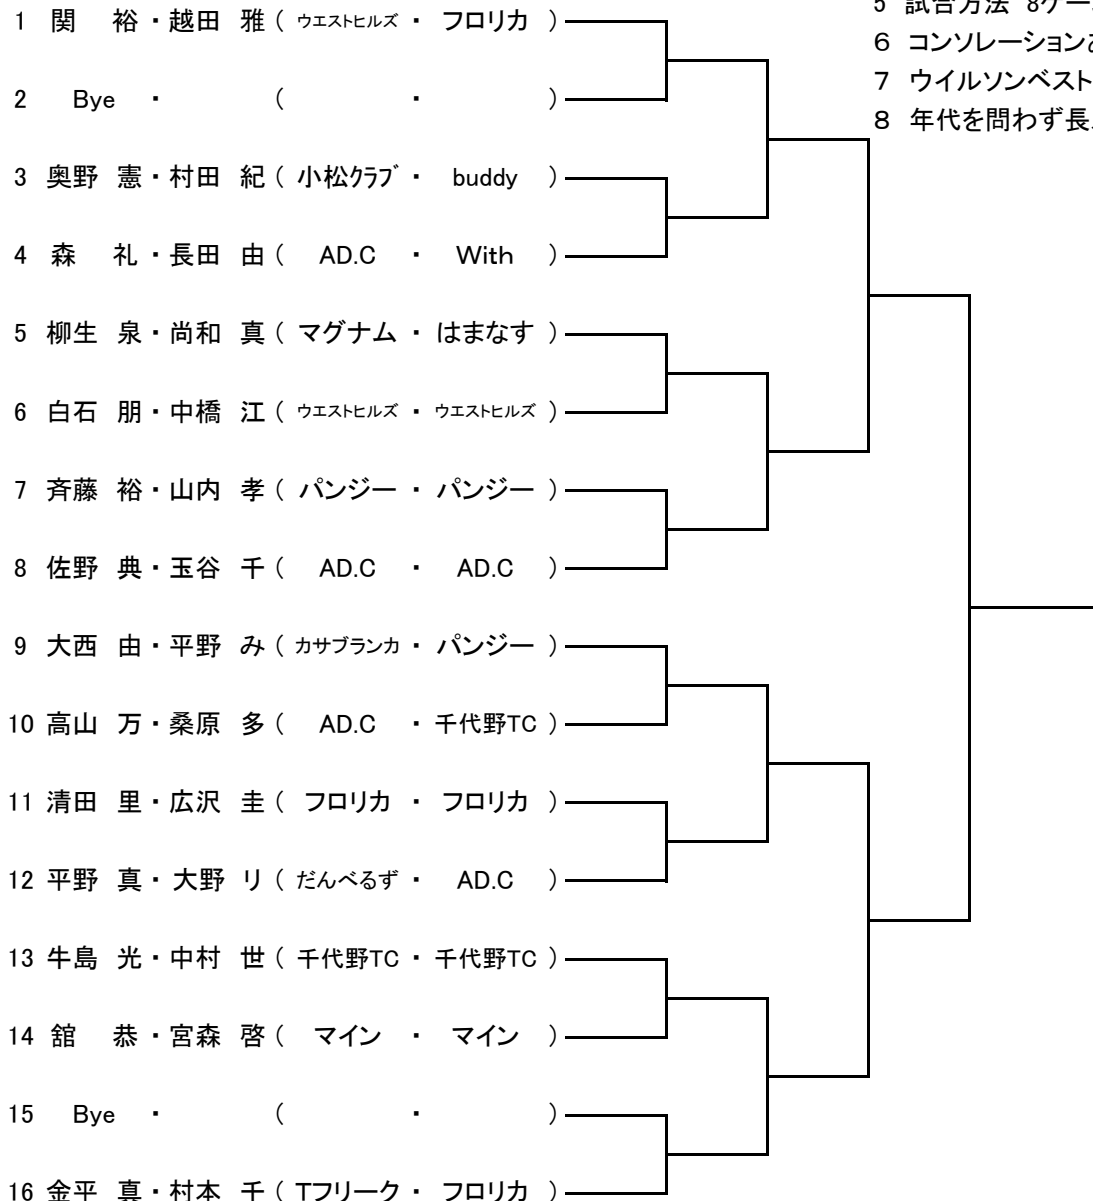

第12回ピンクリボンレディーステニス石川県大会(仮ドロー)

金沢市営城北市民テニスコート(平成26年5月27日(火)・28日(水)予備日29日(木))

1. 1 受付時間 8:30~8:50
2. 2 開会式 9:00より
3. 3 練習コート NO1~9 8:00~8:50
4. 4 試合球 TOUR PREMIER
5. 5 試合方法 8ゲームズプロセット(ノーアド)
6. 6 コンソレーションあり
7. 7 ウイルソンベストドレッサー賞あり(ウイルソン着用)
8. 8 年代を問わず長ズボンの着用可

<50歳以上の部>

シード

1. 1 関 裕 越田 雅 2 金平 真 村本 千
   3~4 柳生 泉 尚和 真 ・ 平野 真 大野 リ

日本女子テニス連盟石川県支部 競技部

レフェリー 中田 智子