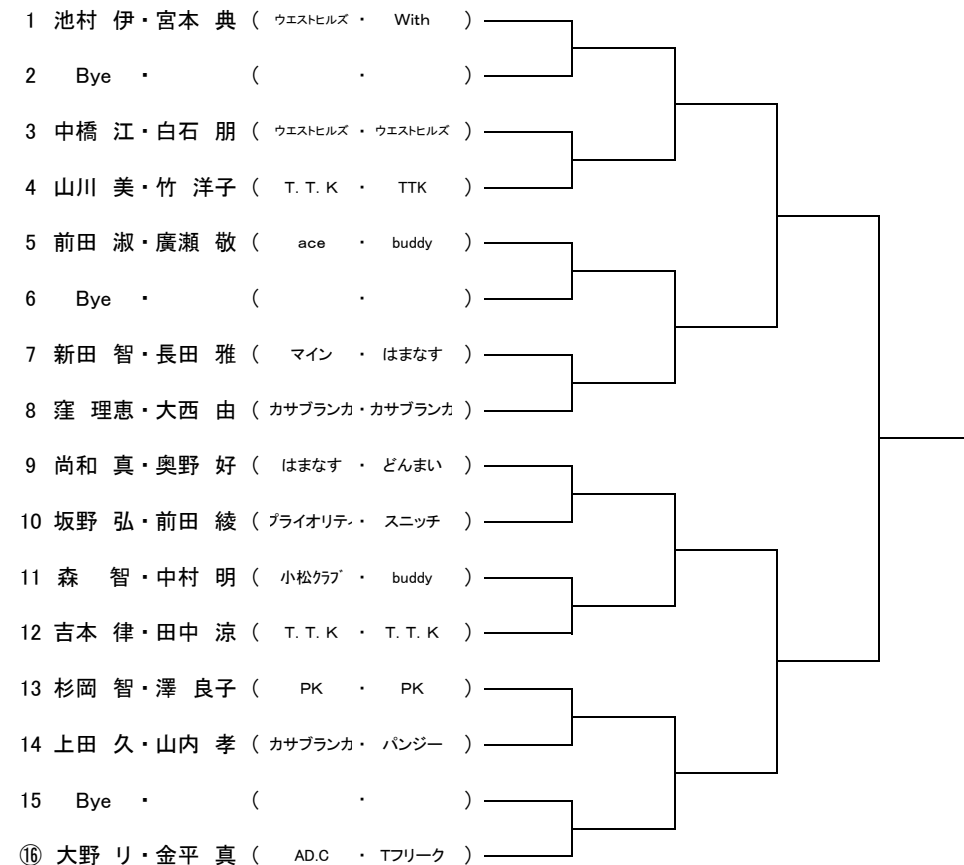

第26回北信越レディーステニス 石川県大会(仮ドロー)

西部緑地公園テニスコート(2014年9月24(水)予備日25日(木))

- 受付時間:8:30~8:50(練習時間8:00~8:45 1~3, 8~13コート) ●試合開始:9:00(開会式なし)
- ※ただしOOPにより受付時間が違いますので, 仮ドロー表をご確認下さい。
- 試合方法:8ゲームプロセットセミアドバンテージ・60歳以上は1セットマッチセミアドバンテージ
- 長袖・長ズボン・スパッツ等は着用可 ●ロゴに注意 ●試合球:プリヂェストンXT-8
- コンソレーション有

《49歳以下の部》 ○が付いている選手は10:00受付終了

シード

- 1 早川 中田
- 2 清水 池田
- 3~4 西田 神田
- ・ 伊勢 雲井

《50~54歳の部》 ○が付いている選手は10:00受付終了

シード

- 1 池村 宮本
- 2 大野 金平
- 3~4 前田 廣瀬
- ・ 吉本 田中

日本女子テニス連盟石川県支部
競技部 小坂 由美子

第26回北信越レディーステニス 石川県大会(仮ドロー)