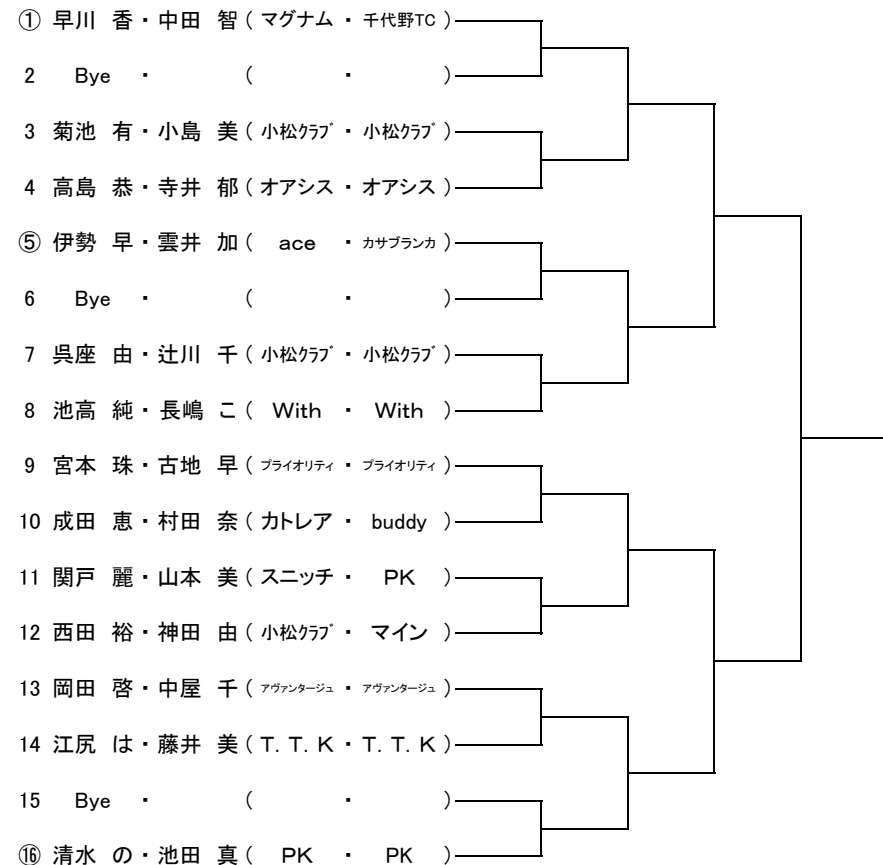

第26回北信越レディーステニス 石川県大会(仮ドロー)

西部緑地公園テニスコート(2014年9月24(水)予備日25日(木))

- 受付時間:8:30~8:50(練習時間8:00~8:45 1~3, 8~13コート) ●試合開始:9:00(開会式なし)
- ※ただしOOPにより受付時間が違いますので, 仮ドロー表をご確認下さい。
- 試合方法:8ゲームプロセットセミアドバンテージ・60歳以上は1セットマッチセミアドバンテージ
- 長袖・長ズボン・スパッツ等は着用可 ●ロゴに注意 ●試合球:プリヂェストンXT-8
- コンソレーション有

《49歳以下の部》 ○が付いている選手は10:00受付終了

シード

- 1 早川 中田
- 2 清水 池田
- 3~4 西田 神田
- ・ 伊勢 雲井

《50~54歳の部》 ○が付いている選手は10:00受付終了

シード

- 1 池村 宮本
- 2 大野 金平
- 3~4 前田 廣瀬
- ・ 吉本 田中

日本女子テニス連盟石川県支部
競技部 小坂 由美子

第26回北信越レディーステニス 石川県大会(仮ドロー)