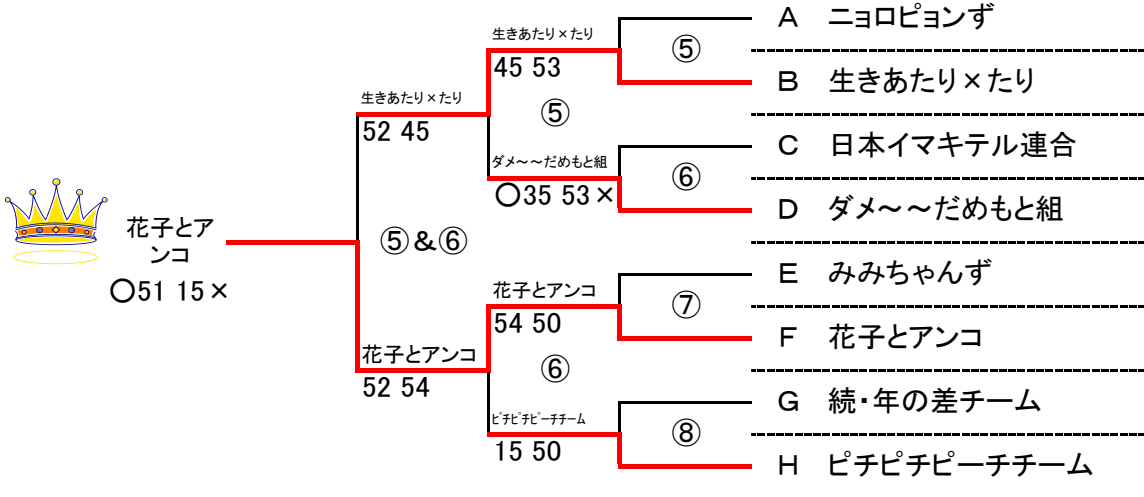

順位別決勝トーナメント

<1位トーナメント>

優勝 ぼんぼこ村
 準優勝 ガッツ姫
 第3位 ちらし寿し♡チーム
 第3位 なんちゃってアナ雪

野崎・垣内・山内・中島
 大野・森・小城・平野
 堀・島本・清水・石田
 高辻・山本・小谷内・中田

<2位トーナメント>

1位 花子とアンコ
 2位 生きあたり×たり

中塚・喜多・堀・高山
 森・柴田・長田・伊藤

5

<3位トーナメント>

1位 ラッスンゴレライ
 2位 楽楽女子

窪・雲井・早瀬・辻川
 木原・久守・畑・尾張