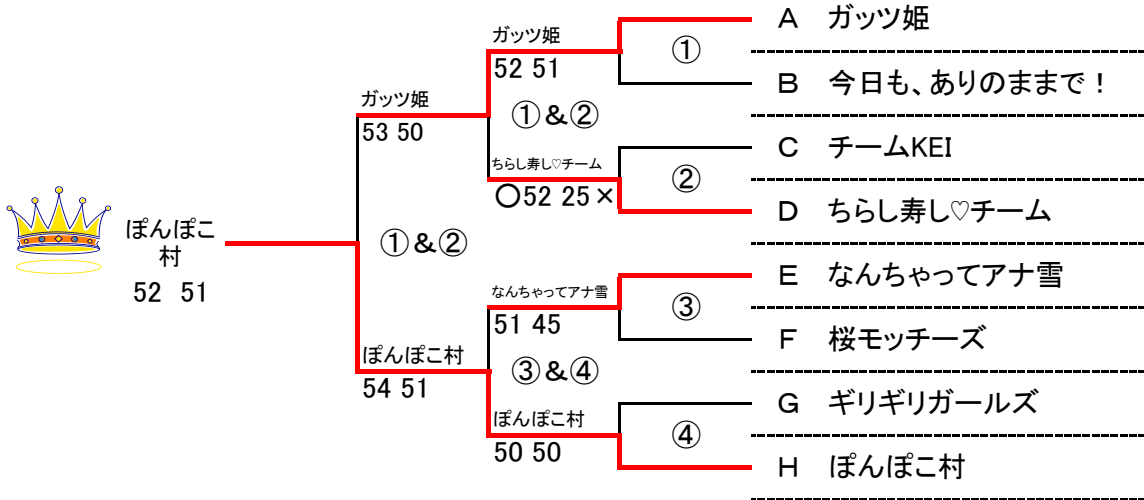

順位別決勝トーナメント

<1位トーナメント>

優勝 ぼんぼこ村
準優勝 ガッツ姫
第3位 ちらし寿し♡チーム
第3位 なんちゃってアナ雪

野崎・垣内・山内・中島
大野・森・小城・平野
堀・島本・清水・石田
高辻・山本・小谷内・中田